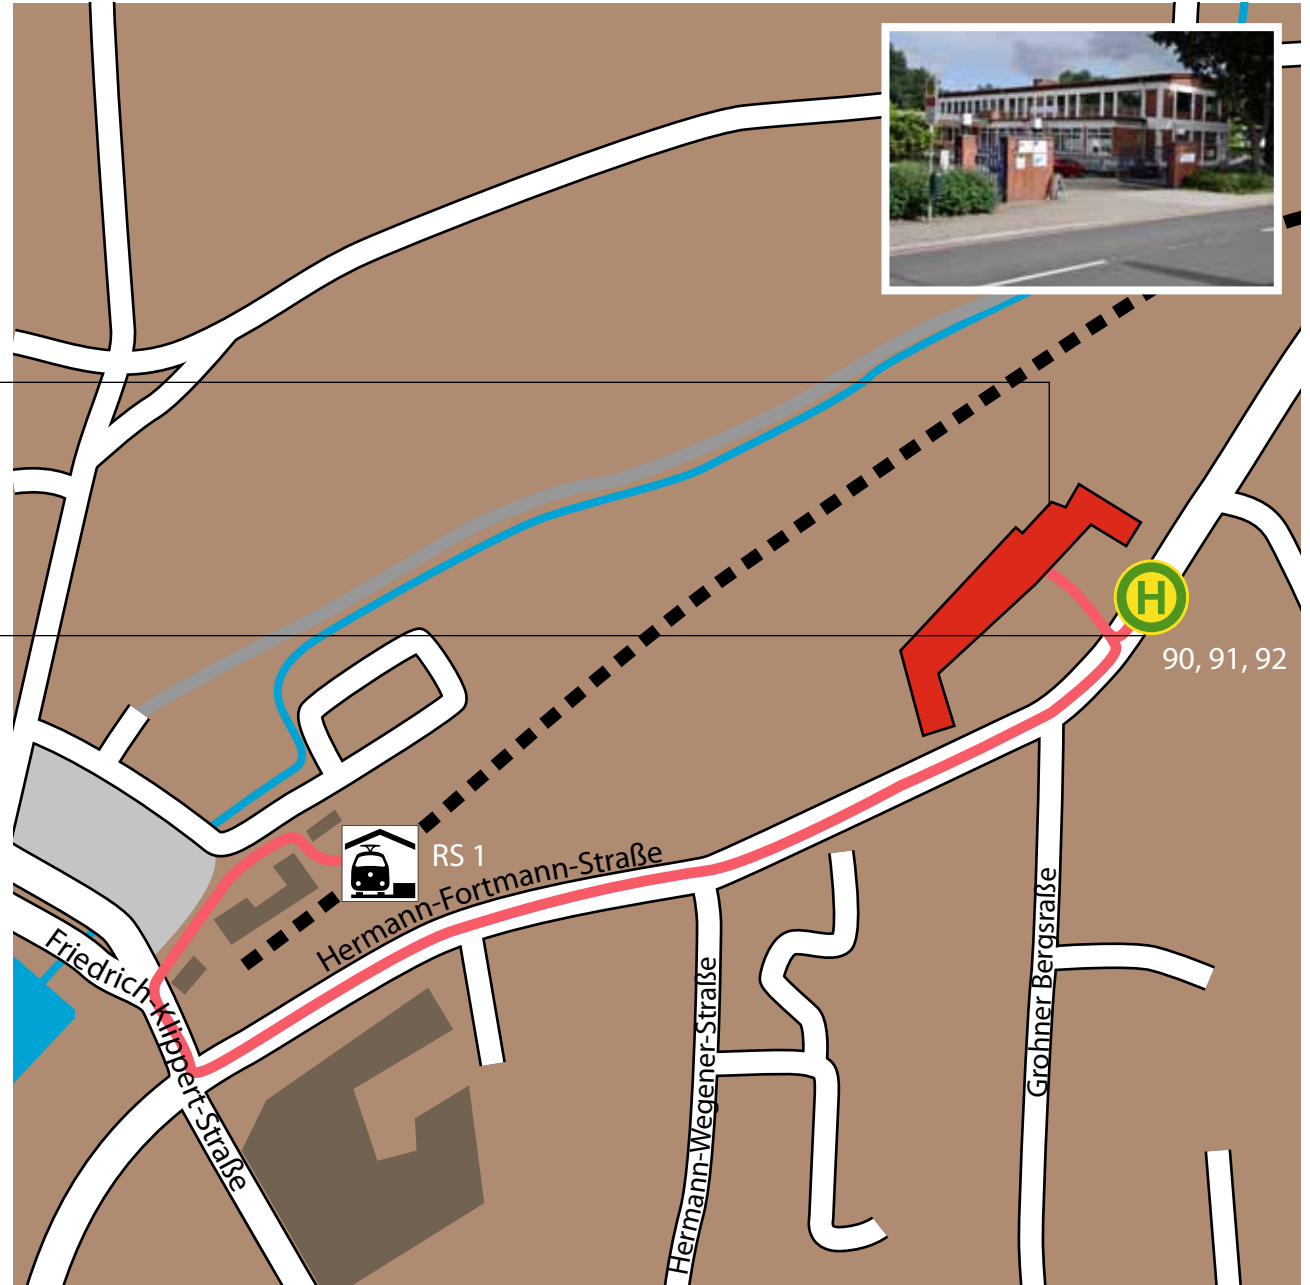

WEG

Linie: 2, 3, 10

Haltestelle:
„Gröpelingen“

oder

Zug (NordWestBahn) Linie: RS1

Haltestelle:
„Vegesack“

oder

Zug (NordWestBahn) Linie: RS2

Haltestelle:
„Burg“

Linie: 90, 91, 92

Haltestelle:
„Friedrichsdorfer
Straße“

Förderwerk
Wir fördern Zukunft

Einsatzort:

„Lagerwirtschaft“
Arbeit und Lernzentrum e.V.
Hermann-Fortmann-Str. 18
28759 Bremen-Vegesack

Haltestelle:

„Friedrichsdorfer Straße“

gefördert durch: